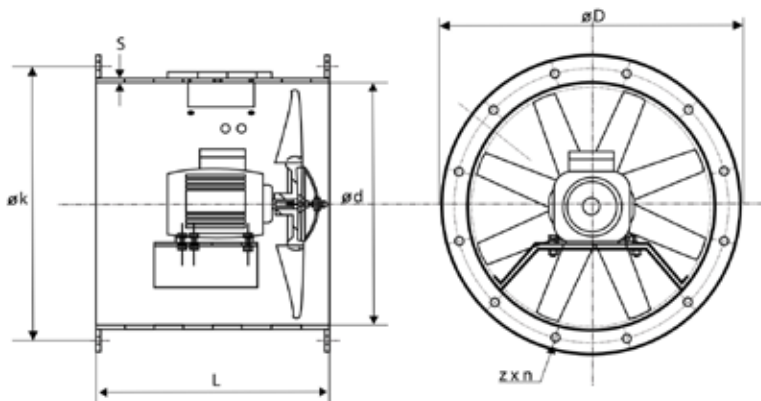

SÄLESULJIN YLIPAINPELTI YLIPAINPELTI MVYP-H TURVAKYTKIN TAAJUUSMUUTTAJA

AKSIAALIPUHALTIMET MV 250-1400

Rakenne koko	Ø d	Ø k	z x n	Ø D	L	S
250	252	286	6 x 7,0	326	270	2.0
315	317	356	8 x 9,5	435	400	2.0
350	355	395	8 x 9,5	435	400	2.0
400	402	438	12 x 9,5	486	400	2.0
450	455	487	12 x 9,5	535	400	2.0
500 S	502	541	12 x 9,5	587	490	2.5
500 L	502	541	12 x 9,5	587	600	2.5
560	565	605	16 x 13,5	650	600	2.5
630 S	632	674	16 x 13,5	737	600	2.5
630 L	632	674	16 x 13,5	737	740	2.5
710	713	751	16 x 13,5	819	600	2.5
800	804	837	24 x 13,5	910	740	2.5
900 S	910	934	24 x 13,5	1010	550	2.5
900 L	910	934	24 x 13,5	1010	740	2.5
1000	1005	1043	24 x 13,5	1133	740	3.0
1120	1120	1174	24 x 13,5	1220	740	3.0
1250	1259	1311	24 x 13,5	1387	920	3.0
1400	1410	1470	20 x 13,5	1530	1000	4.0